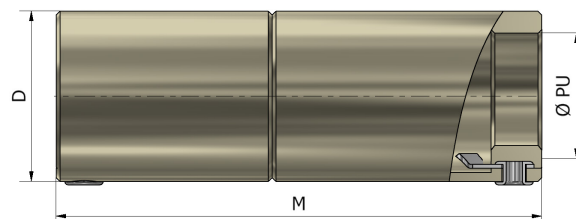

Codice Code	ø Tubo ø Pipe	ø Passaggio utile ø Cable passage	M	D	Confezione Package
Ottone / Brass	mm	ø PU (mm)	mm	mm	N° pz.
57016	16,0	12,5	63,0	22,0	25
57020	20,0	16,5	63,0	26,0	25
57025	25,0	22,0	63,0	32,0	10
57032	32,0	28,0	63,0	39,0	10
57040	40,0	35,0	63,0	47,0	10
57050	50,0	45,0	63,0	57,0	5
57063	63,0	57,0	83,0	70,0	5

Codice Code	Codice Code	ø Tubo ø Pipe	ø Passaggio utile ø Cable passage	M	D
AISI 304	AISI 316L	mm	ø PU (mm)	mm	mm
57116X*	57116XX*	16,0	12,5	63,0	22,0
57120X*	57120XX*	20,0	16,5	63,0	26,0
57125X*	57125XX*	25,0	22,0	63,0	32,0
57132X*	57132XX*	32,0	28,0	63,0	39,0
57140X*	57140XX*	40,0	35,0	63,0	47,0
57150X*	57150XX*	50,0	45,0	63,0	57,0
57163X*	57163XX*	63,0	57,0	83,0	70,0

* Consegna in 20 giorni lavorativi su quantità minima / Delivery in 20 working days on minimum quantity

Euro2000 SPA, Via dell' Artigianato, 27, 20083 Vigano MI, Italy.
+39 (02) 9084 3076, +39 (02) 9084 1808
info@euro2000-spa.it / website:www.euro2000-spa.it