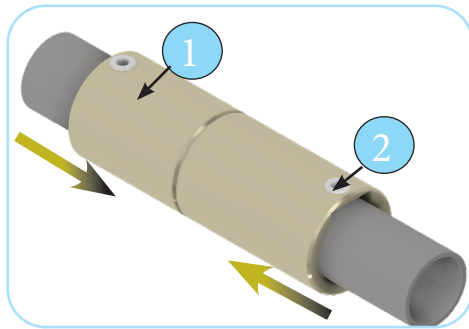

Raccordo innesto rapido per tubo rigido a tubo rigido INR-TR/TR

Quick coupling for rigid pipe to rigid pipe connection INR-TR/TR

EURO 2000

Dettagli di costruzione / Construction Details:

N°	Nome / Part Name	Materiale / Material
1	Corpo ad innesto rapido Quick coupling Body	Ottone / Brass X / XX
2	Molla autobloccante Self block spring	AISI 304 Acciaio AISI 304 Stainless Steel

*Ottone è nichelato/ Brass is nickplated
X - Acciaio INOX AISI 304 / Stainless Steel AISI 304
XX - Acciaio INOX AISI 3016L / Stainless Steel AISI 316L

Ottone
Brass

AISI 304
AISI 316L

RIA
ELE063822CS

Settori di Impiego / Areas of application

DESCRIZIONE / DESCRIPTION

Raccordi ad innesto rapido per il collegamento di un tubo rigido zincato TZR o INOX serie TXR. La molla autobloccante (2), consente l'innesto del corpo del raccordo (1) con una semplice pressione assicurando un'elevata resistenza alla trazione.

Quick coupling for GALVANIZED rigid TZR or STAINLESS STEEL TXR. The self locking spring (2), allows the coupling of quick coupling body (1) with a simple pressure ensuring an high resistance to traction.