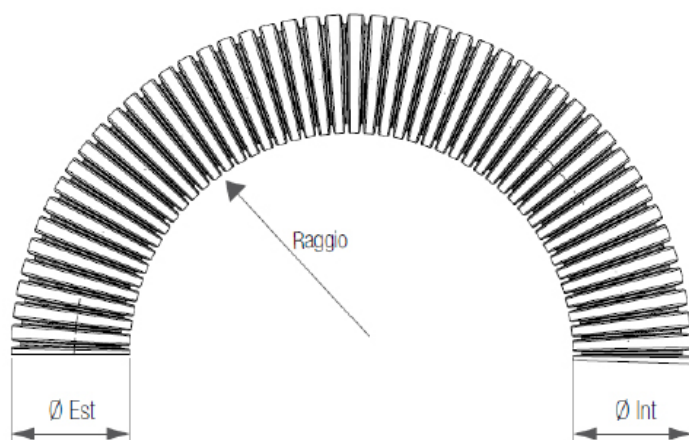

Guaina tipo PA6V2-TR

Conduit type PA6V2-TR

EURO 2000