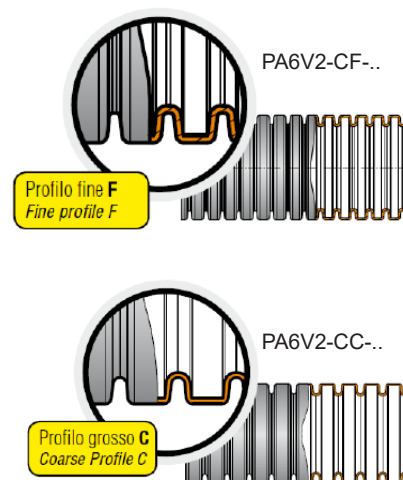

DATI TECNICI / TECHNICAL DATA

Materiale / Material	PA6 MOD BS C
Temperatura di Esercizio / Temperature Range	-50°C / +105°C (EN IEC 61386)
Temperatura di Esercizio (breve periodo) / Temperature Range (short-term)	150°C (500 h) / 165°C (100 h)
Resistenza all'urto (a +23°C) / Impact strength (at +23°C)	6 J (EN IEC 61386)
Resistenza all'urto (a -45°C) / Impact strength (at -45°C)	2 J (EN IEC 61386)
Resistenza alla compressione / Peak load value	F - 320 N / C - 750 N (EN IEC 61386)
Privo di alogeni e cadmio / Halogen-cadmium free	SI' / YES
Classe di reazione al fuoco / Fire classification UL 94	V2
Diffusione fiamma / Flames spread	Non propagante fiamma / Non flame propagating (EN IEC 61386)
UV e invecchiamento / UV and aging	Discreto / Average to good (5-10 anni / years)
Tipo Profilo / Profile type	C (Grosso / Coarse) - F (Fine / Fine)
Prova filo incandescente / Glow wire test	850°C (IEC 60695)
Autoestinguenza / Self-extinguishing	SI' / YES (UL 1696)
Resistenza alla trazione / Traction load	F - 200 N / C - 500 N (EN IEC 61386)

Settori di Impiego / Areas of application

Codice Code	Ø Nominale NW Ø (mm)	Ø int. Ø int. (mm)	Ø est. Ø ext. (mm)	R. di curvatura Bend radius (mm)	Lunghezza matassa Reel length (m)
PA6V2-CF-07B	7	6,2	10,0	15	50
PA6V2-CF-10B	10	9,6	12,8	20	50
PA6V2-CF-12B	12	12,0	15,7	30	50
PA6V2-CF-17B	17	16,6	21,1	35	50
PA6V2-CF-23B	23	22,6	28,4	40	50
PA6V2-CF-29B	29	29,0	34,5	50	25
PA6V2-CF-36B	36	36,5	42,2	55	25
PA6V2-CF-48B	48	45,6	53,8	65	25
PA6V2-CC-17B	17	16,1	21,1	35	50
PA6V2-CC-23B	23	22,0	28,5	40	50
PA6V2-CC-29B	29	28,3	34,7	50	50
PA6V2-CC-36B	36	35,8	42,3	55	25
PA6V2-CC-48B	48	46,7	54,2	65	25
PA6V2-CC-56B	56	56,3	67,2	100	25
PA6V2-CC-70B	70	67,2	79,6	130	25
PA6V2-CC-95B	95	91,3	106,0	170	10