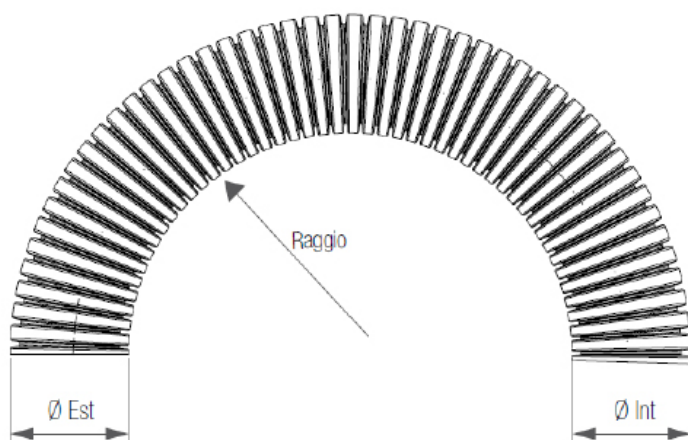

Settori di Impiego / Areas of application

Codice Code	Ø Nominale NW Ø (mm)	Ø int. Ø int. (mm)	Ø est. Ø ext. (mm)	R. di curvatura Bend radius (mm)	Lunghezza matassa Reel length (m)
PA6V2-CF-07B	7	6,2	10,0	15	50
PA6V2-CF-10B	10	9,6	12,8	20	50
PA6V2-CF-12B	12	12,0	15,7	30	50
PA6V2-CF-17B	17	16,6	21,1	35	50
PA6V2-CF-23B	23	22,6	28,4	40	50
PA6V2-CF-29B	29	29,0	34,5	50	25
PA6V2-CF-36B	36	36,5	42,2	55	25
PA6V2-CF-48B	48	45,6	53,8	65	25
PA6V2-CC-17B	17	16,1	21,1	35	50
PA6V2-CC-23B	23	22,0	28,5	40	50
PA6V2-CC-29B	29	28,3	34,7	50	50
PA6V2-CC-36B	36	35,8	42,3	55	25
PA6V2-CC-48B	48	46,7	54,2	65	25
PA6V2-CC-56B	56	56,3	67,2	100	25
PA6V2-CC-70B	70	67,2	79,6	130	25
PA6V2-CC-95B	95	91,3	106,0	170	10