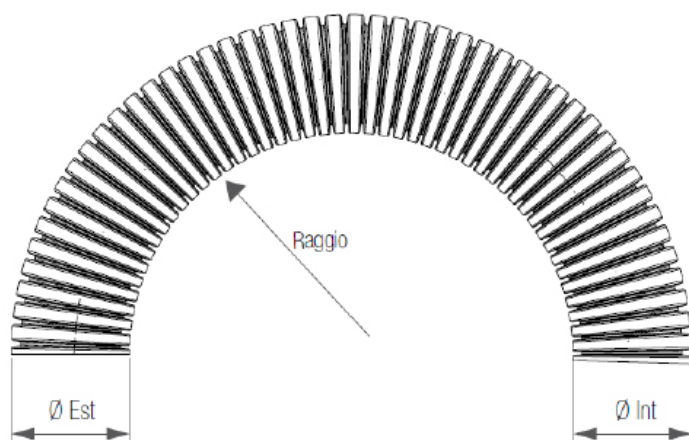

EURO 2000

CE

Settori di Impiego / Areas of application

Codice Code	Ø Nominale NW Ø (mm)	Ø int. Ø int. (mm)	Ø est. Ø ext. (mm)	R. di curvatura Bend radius (mm)	Lunghezza matassa Reel length (m)
2-PPUV-SM-07	7	6,3	10,0	20	50
2-PPUV-SM-10	10	8,8	13,5	25	50
2-PPUV-SM-11	11	11,0	16,1	30	50
2-PPUV-SM-14	14	13,2	18,7	35	50
2-PPUV-SM-16	16	16,0	21,5	40	50
2-PPUV-SM-20	20	19,2	25,3	45	50
2-PPUV-SM-23	23	23,4	30,8	50	50
2-PPUV-SM-29	29	27,3	35,5	90	25
2-PPUV-SM-37	37	31,0	41,4	110	25
2-PPUV-SM-45	45	42,7	54,0	130	25
2-PPUV-SM-70	70	67,5	79,8	190	10
2-PPUV-SM-100	100	87,5	102,5	210	10