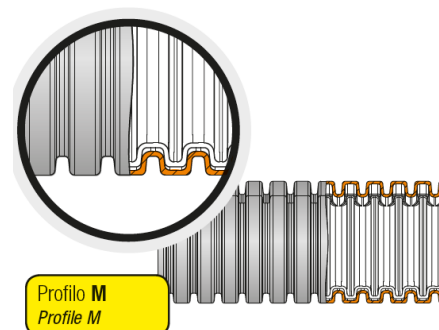

EURO 2000 SPA

Via dell'Artigianato 27 - 20083 Vigano di Gaggiano (MI) - ☎ +39 (02) 9084 3076

✉ info@euro2000-spa.it / [website: www.euro2000-spa.it](http://www.euro2000-spa.it)

Guaina tipo 2-PPUV-SM

Conduit type 2-PPUV-SM

EURO 2000

CE

Settori di Impiego / Areas of application

Codice Code	Ø Nominale NW Ø (mm)	Ø int. Ø int. (mm)	Ø est. Ø ext. (mm)	R. di curvatura Bend radius (mm)	Lunghezza matassa Reel length (m)
2-PPUV-SM-07	7	6,3	10,0	20	50
2-PPUV-SM-10	10	8,8	13,5	25	50
2-PPUV-SM-11	11	11,0	16,1	30	50
2-PPUV-SM-14	14	13,2	18,7	35	50
2-PPUV-SM-16	16	16,0	21,5	40	50
2-PPUV-SM-20	20	19,2	25,3	45	50
2-PPUV-SM-23	23	23,4	30,8	50	50
2-PPUV-SM-29	29	27,3	35,5	90	25
2-PPUV-SM-37	37	31,0	41,4	110	25
2-PPUV-SM-45	45	42,7	54,0	130	25
2-PPUV-SM-70	70	67,5	79,8	190	10
2-PPUV-SM-100	100	87,5	102,5	210	10