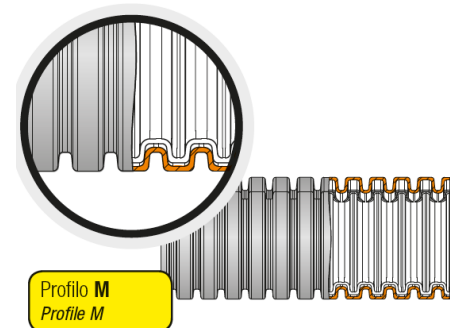

### Settori di Impiego / Areas of application

Codice Code	Ø Nominale NW Ø (mm)	Ø int. Ø int. (mm)	Ø est. Ø ext. (mm)	R. di curvatura Bend radius (mm)	Lunghezza matassa Reel length (m)
2-PA6V0-FM-07B	7	6,3	10,0	25	50
2-PA6V0-FM-10B	10	8,8	13,5	30	50
2-PA6V0-FM-11B	11	11,0	16,1	30	50
2-PA6V0-FM-14B	14	13,2	18,7	35	50
2-PA6V0-FM-16B	16	16,0	21,5	40	50
2-PA6V0-FM-20B	20	20,2	25,7	50	50
2-PA6V0-FM-23B	23	23,9	31,3	60	50
2-PA6V0-FM-29B	29	27,3	35,5	110	25
2-PA6V0-FM-37B	37	32,5	43,2	135	25
2-PA6V0-FM-45B	45	43,1	54,2	140	25