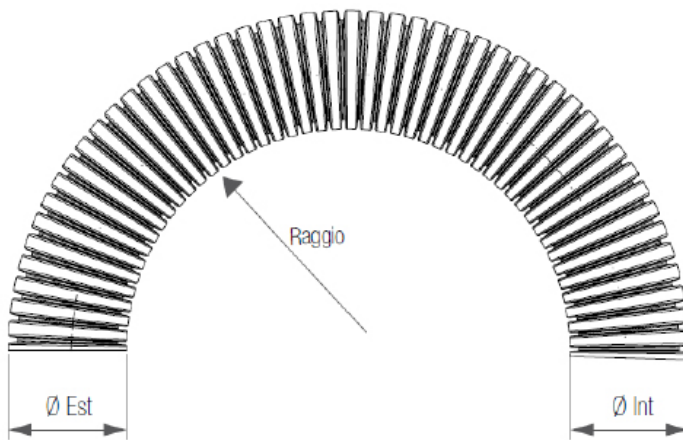

### Settori di Impiego / Areas of application

Codice Code	Ø Nominale NW Ø (mm)	Ø int. Ø int. (mm)	Ø est. Ø ext. (mm)	R. di curvatura Bend radius (mm)	Lunghezza matassa Reel length (m)
2-PA6V0-FM-07B	7	6,3	10,0	25	50
2-PA6V0-FM-10B	10	8,8	13,5	30	50
2-PA6V0-FM-11B	11	11,0	16,1	30	50
2-PA6V0-FM-14B	14	13,2	18,7	35	50
2-PA6V0-FM-16B	16	16,0	21,5	40	50
2-PA6V0-FM-20B	20	20,2	25,7	50	50
2-PA6V0-FM-23B	23	23,9	31,3	60	50
2-PA6V0-FM-29B	29	27,3	35,5	110	25
2-PA6V0-FM-37B	37	32,5	43,2	135	25
2-PA6V0-FM-45B	45	43,1	54,2	140	25