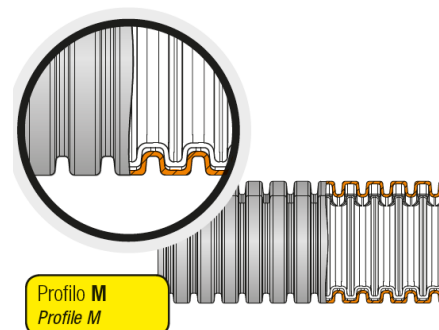

EURO 2000

Settori di Impiego / Areas of application

Codice Code	Ø Nominale NW Ø (mm)	Ø int. Ø int. (mm)	Ø est. Ø ext. (mm)	R. di curvatura Bend radius (mm)	Lunghezza matassa Reel length (m)
2-PA6HB-EM-07B	7	6,3	10,0	25	50
2-PA6HB-EM-10B	10	8,8	13,5	30	50
2-PA6HB-EM-11B	11	11,0	16,1	30	50
2-PA6HB-EM-14B	14	13,2	18,7	35	50
2-PA6HB-EM-16B	16	16,0	21,5	40	50
2-PA6HB-EM-20B	20	20,2	25,7	50	50
2-PA6HB-EM-23B	23	23,9	31,3	60	50
2-PA6HB-EM-29B	29	27,3	35,5	110	25
2-PA6HB-EM-37B	37	32,5	43,2	135	25
2-PA6HB-EM-45B	45	43,1	54,2	140	25
2-PA6HB-EM-70B	70	67,0	79,8	180	10
2-PA6HB-EM-100B	100	87,5	102,5	200	10