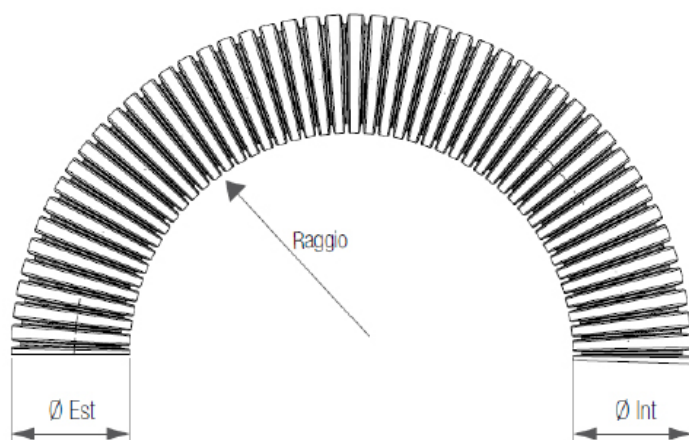

EURO 2000

Settori di Impiego / Areas of application

Codice Code	Ø Nominale NW Ø (mm)	Ø int. Ø int. (mm)	Ø est. Ø ext. (mm)	R. di curvatura Bend radius (mm)	Lunghezza matassa Reel length (m)
2-PA6HB-EM-07B	7	6,3	10,0	25	50
2-PA6HB-EM-10B	10	8,8	13,5	30	50
2-PA6HB-EM-11B	11	11,0	16,1	30	50
2-PA6HB-EM-14B	14	13,2	18,7	35	50
2-PA6HB-EM-16B	16	16,0	21,5	40	50
2-PA6HB-EM-20B	20	20,2	25,7	50	50
2-PA6HB-EM-23B	23	23,9	31,3	60	50
2-PA6HB-EM-29B	29	27,3	35,5	110	25
2-PA6HB-EM-37B	37	32,5	43,2	135	25
2-PA6HB-EM-45B	45	43,1	54,2	140	25
2-PA6HB-EM-70B	70	67,0	79,8	180	10
2-PA6HB-EM-100B	100	87,5	102,5	200	10