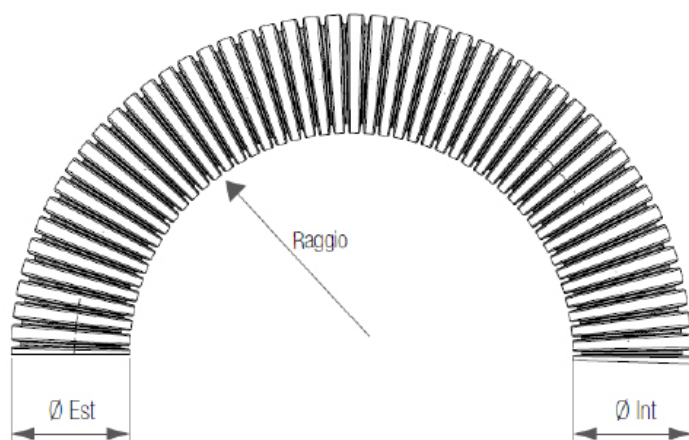

EURO 2000

Settori di Impiego / Areas of application

Codice Code	Ø Nominale NW Ø (mm)	Ø int. Ø int. (mm)	Ø est. Ø ext. (mm)	R. di curvatura Bend radius (mm)	Lunghezza matassa Reel length (m)
2-PA12V2-SM-07B	7	6,3	10,0	20	50
2-PA12V2-SM-10B	10	8,8	13,5	25	50
2-PA12V2-SM-11B	11	11,0	16,1	25	50
2-PA12V2-SM-14B	14	13,2	18,7	30	50
2-PA12V2-SM-16B	16	16,0	21,5	35	50
2-PA12V2-SM-20B	20	20,2	25,7	45	50
2-PA12V2-SM-23B	23	23,9	31,3	55	50
2-PA12V2-SM-29B	29	27,3	35,5	105	25
2-PA12V2-SM-37B	37	32,5	43,2	130	25
2-PA12V2-SM-45B	45	43,1	54,2	135	25
2-PA12V2-SM-70B	70	67,0	79,8	175	10
2-PA12V2-SM-100B	100	87,5	102,5	195	10