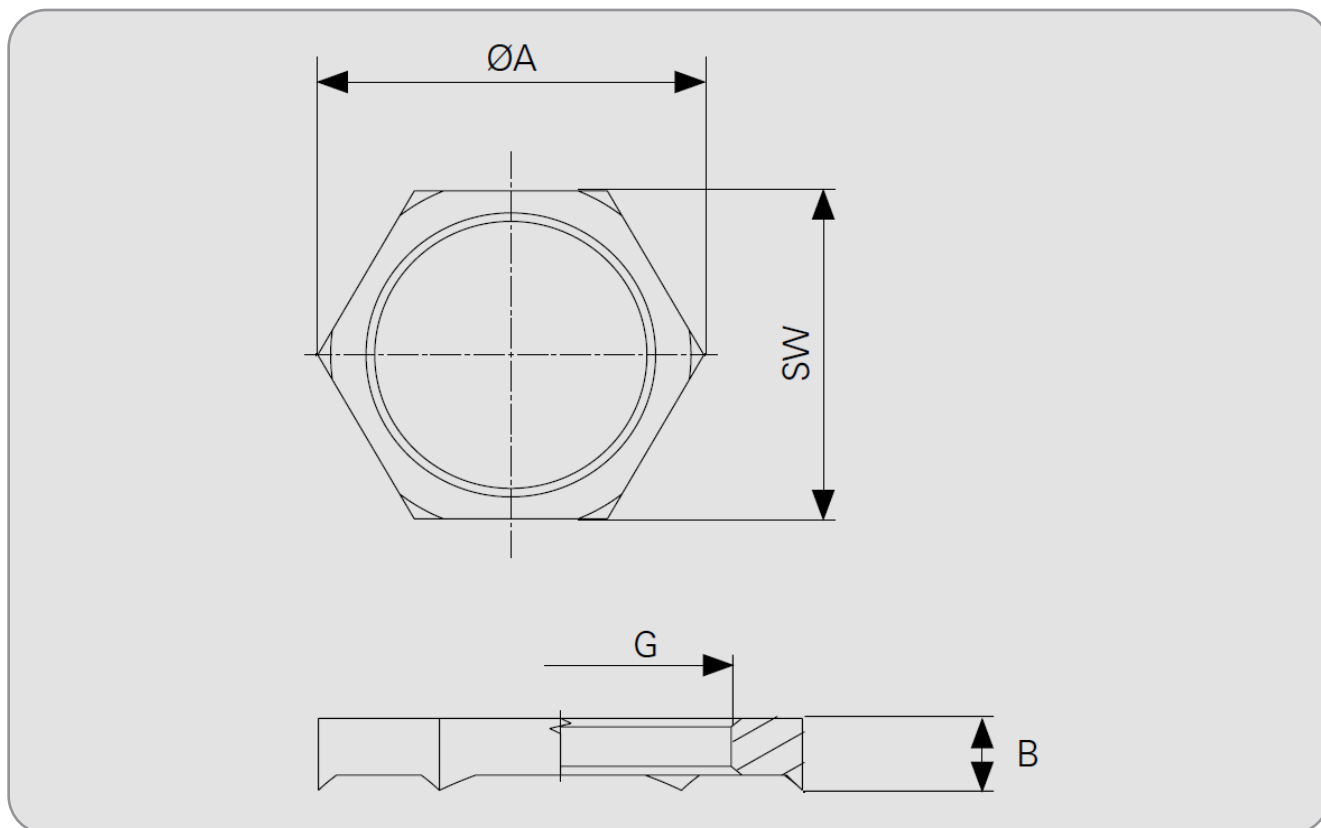

CD EMV Controdado esagonale, ottone niche- lato, PG, EMV

EURO 2000

NFPA
130

HALOGEN
FREE

Aree di applicazione

DESCRIZIONE

Il controdado esagonale FIPSHIELD® CD EMV in ottone nichelato è necessario ovunque si utilizzino armadi con superficie anodizzata, laccata o verniciata a polvere. Stringendo questo speciale controdado con una filettatura PG, gli spigoli appuntiti tagliano la copertura isolata e assicurano un fissaggio ottimale.

SPECIFICHE TECNICHE

Prestazioni	Caratteristiche	Unità	Standard, Specifiche	Osservazioni
Applicazione				
Range di Temperatura	Da -60 a +200 Da -76 a +392	°C °F	IS FIP	-

Euro2000 SPA, Via dell' Artigianato, 27, 20083 Vigano MI, Italy.

+39 (02) 9084 3076, +39 (02) 9084 1808

info@euro2000-spa.it / website: www.euro2000-spa.it

CODICE FAMIGLIA	Codice	Filetto	Dimensioni in mm			Peso	Conf.
			SW	A	B	g	N°Pz
CD-EMV / NTBN-PG- EMV	P58007	PG07	15	17,3	4,7	2,4	10
	P58009	PG09	18	20,8	4,7	3,3	10
	P58011	PG11	21	24,3	4,7	3,8	10
	P58013	PG13	23	26,6	4,7	4,6	10
	P58016	PG16	26	30,0	4,7	6,5	10
	P58021	PG21	32	37,0	5,2	9,6	10
	P58029	PG29	41	47,3	5,7	16,3	6
	P58036	PG36	51	58,9	6,5	25,3	6